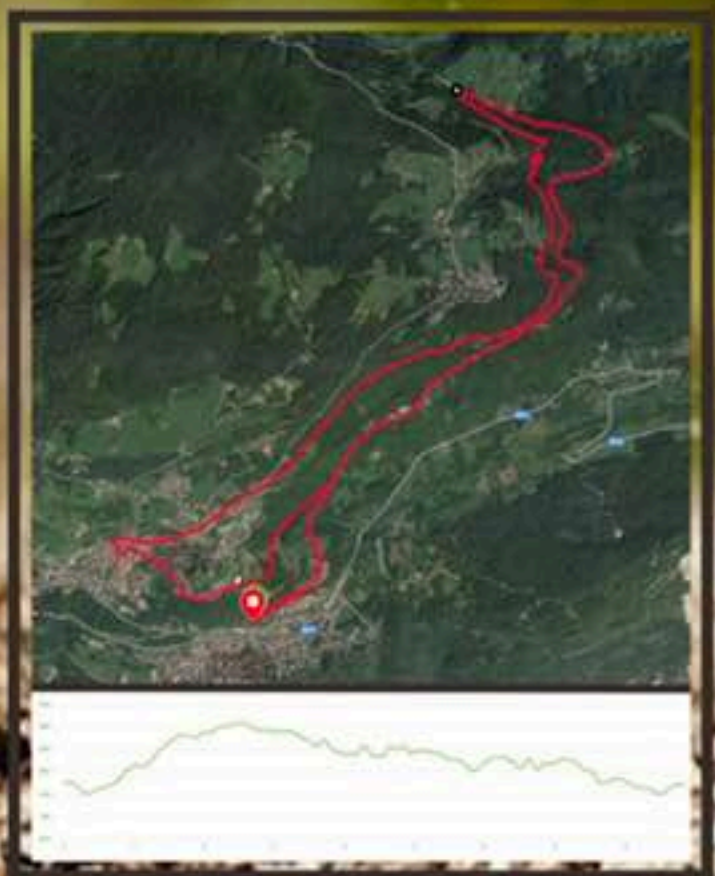

Quota iscrizione

€ 2,00 per ragazzi fino a 12 anni
€ 5,00 per gli altri partecipanti

Domenica
24 marzo 2019

Ore 8:00

Iscrizioni presso Palestra
Comunale Ossimo Inferiore

Ore 9:15

Partenza ragazzi,
a seguire partenza adulti

Percorso totalmente nuovo e ricco di fascino: otto km e mezzo immersi nella natura dell'altopiano del sole e nel centro storico di Ossimo.

Di seguito una breve descrizione del nuovo percorso:

Partenza da Ossimo Inferiore in leggerissima salita e strada misto asfalto/sterrato. Dopo 750 mt bivio: Junior a destra mentre per tutti gli altri svolta a sinistra e inizio della parte più difficile: un km tra mulattiera e asfalto che porterà gli atleti al centro storico di Ossimo Superiore, dopo 100 mt di dislivello.

Attraversato il centro si torna indietro: dopo 900 mt di strada asfaltata, sempre in leggera salita (totale 30 metri di dislivello), si tiene a destra e da qui inizia il divertimento: oltre 2 km e mezzo di sentiero tra prati, boschi, ponticelli, pinete e pecore che vi osserveranno passare, in un continuo saliscendi fino a raggiungere località Pat (in tutto si scende di 70 mt di dislivello, ma molto movimentati!)

A "Pat" si effettuerà una inversione a U che ci immetterà negli ultimi 3 km e rotti di strada sterrata tra prati, boschi e panoramica sulla vallata, in leggera discesa e da fare a tutta! Impossibile mancare!!!